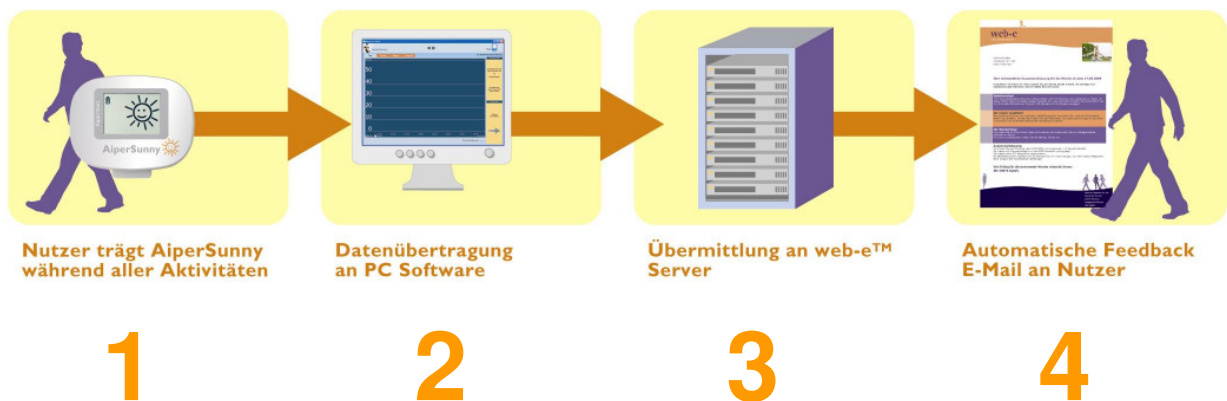

AiperSunny

- AiperSunny ist ein Gerät zur Messung des Kalorienverbrauchs und der Bewegungszeit
- Ein 3D High-Tech Beschleunigungssensor registriert jegliche Art von körperlicher Aktivität
- Daten können anhand der mitgelieferten Software AiperSun am Computer ausgelesen werden
- Über die Online Coaching Funktion erfolgt eine automatische Auswertung
- Drei Programme stehen dabei zur Verfügung („SuSy“ – Abnehmen mit Spaß / Alltagsbewegung „EvA“ / Lauftraining „Start“)